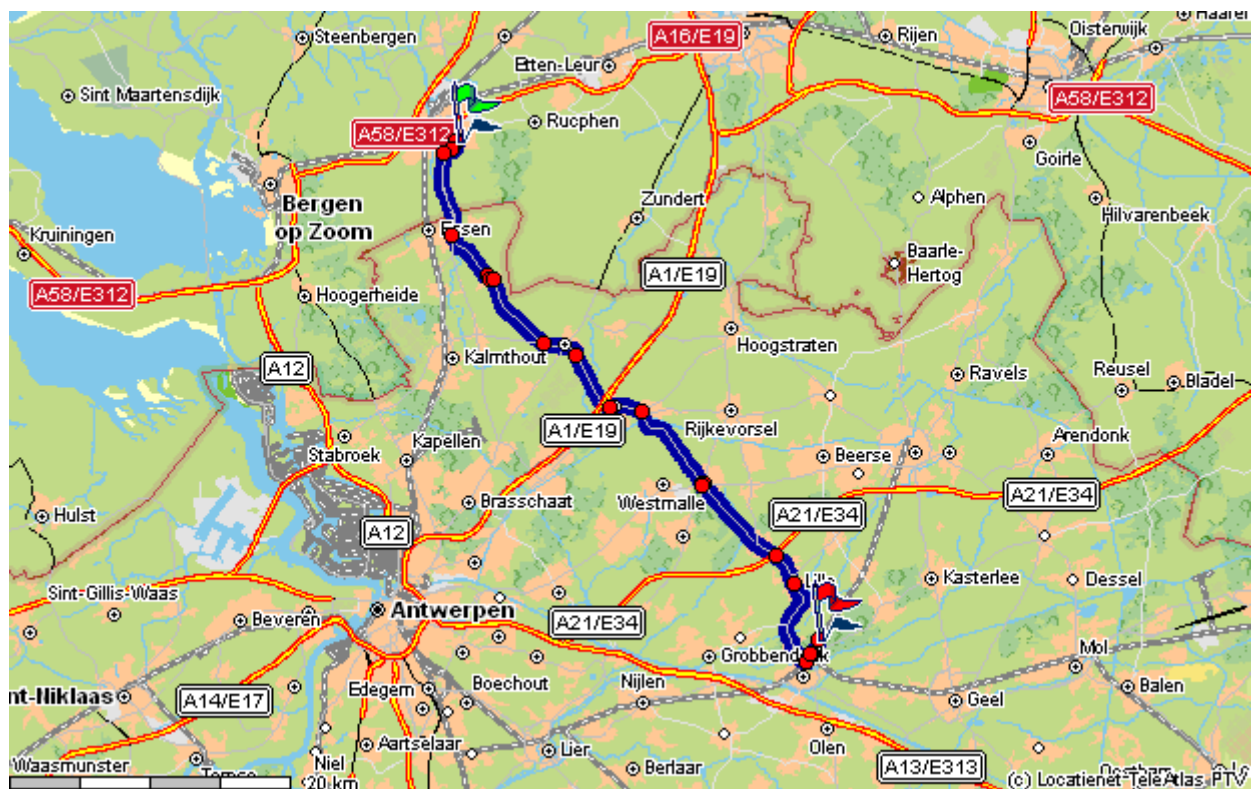

1		uw startpunt is: 't Zand vertrek in westelijke richting			0	00:00
2		op 't Zand na 152 m. links afslaan naar Langdonk richting Essen			0,15	00:00
3		op Langdonk na 760 m. links afslaan naar Benedendonk richting Essen			0,91	00:03
4		op Willem Dreesweg na 750 m. links afslaan naar N262\Antwerpseweg richting Essen			1,66	00:04
5		op N117 na 6020 m. links afslaan naar N133\Nieuwmoersesteenweg richting Nieuwmoer			7,68	00:12
6		op N133\Essensteenweg na 4020 m. rechts afslaan naar N133\Essensteenweg richting Wuustwezel			11,70	00:17
7		op N133\Essensteenweg na 330 m. links afslaan naar N133\Nieuwmoer Dorp richting Wuustwezel			12,03	00:17
8		op N133\Nieuwmoer Dorp na 240 m. rechts afslaan naar N133\Wuustwezelsteenweg richting Wuustwezel			12,27	00:18
9		op N133\Nieuwmoerse Steenweg na 6060 m. links afslaan naar N133\Kalmthoutse Steenweg richting aansluiting Brecht (3)			18,33	00:25
10		op N133\Kampweg na 2760 m. schuin links aanhouden naar N133\Kampweg richting aansluiting Brecht (3)			21,09	00:29
11		op N133\Bethovenstraat na 4600 m. links afslaan naar N115\Gasthuisstraat richting Sint-Lenaarts			25,69	00:35
12		op N115\Heiken na 2450 m. rotonde oprijden			28,14	00:39
13		neem tweede afslag op de rotonde naar N153\Mallebaan richting Oostmalle		N153	28,20	00:39
14		op N153\Sint-Lenaartsebaan na 7090 m. links afslaan naar N12\Antwerpsesteenweg richting Wechelderzande			35,29	00:47
15		op N12\Antwerpsesteenweg na 120 m. schuin rechts aanhouden naar N14\Antwerpsesteenweg richting Wechelderzande			35,41	00:47
16		op N14\Antwerpsesteenweg na 10 m. rechts afslaan naar N14\Lierselei richting Wechelderzande			35,42	00:47
17		op N14\Lierselei na 200 m. links afslaan naar N153\Herentalsebaan richting Wechelderzande			35,62	00:48
18		op N153\Wechelsebaan na 7250 m. verder op N153\Wechelsebaan		N153	42,87	00:57
19		op N153\Rechtestraat na 2550 m. rechts afslaan naar N153\Rechtestraat richting Herentals			45,42	01:01