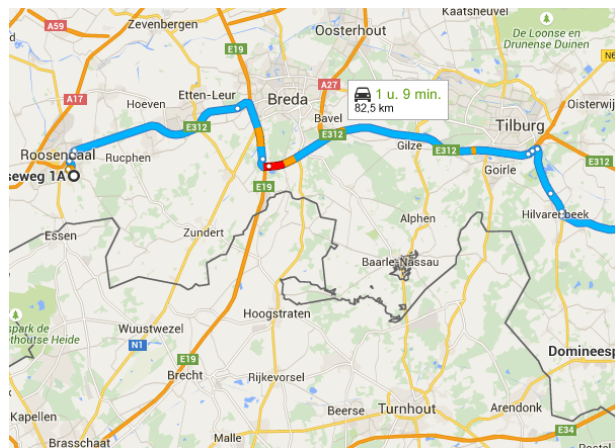

Routebeschrijving van Visdonkseweg 1A naar Domineespad 14

o Visdonkseweg 1A

4707 PE Roosendaal

Ga de A58 op vanaf de Zundertseweg, Burgemeester Schneiderlaan en Takspui

3,2 km / 7 min.

- ↑ 1. Vertrek in noordoostelijke richting op de Visdonkseweg naar Zundertseweg
84 m
- ↶ 2. Sla linksaf naar Zundertseweg
700 m
- ↷ 3. Sla rechtsaf naar Burgemeester Schneiderlaan
1,0 km
- ↷ 4. Sla rechtsaf naar Takspui
850 m
- ↶ 5. Sla linksaf naar Van Beethovenlaan
180 m
- ↑ 6. Sla rechtsaf en voeg in op de A58 richting Breda
400 m

Ga verder op de A58. Neem de E312 naar de Provincialeweg/N269 in Hilvarenbeek

Kaartgegevens ©2015 GeoBasis-DE/BKG (©2009) Google

7. Voeg in op A58
16,8 km
8. Houd rechts aan bij het knooppunt 16-Breda-Knooppunt Princeville en volg de borden E19/E312/A16/A58 richting Breda/Tilburg/Eindhoven/Antwerpen
6,7 km
9. Houd rechts aan bij het knooppunt Knooppunt Galder en volg de borden E312/A58 richting Tilburg/Eindhoven/Breda-oost/A27
1,4 km
10. Weg vervolgen naar A27/A58/E312
Ga verder op de A58/E312
25,8 km
11. Houd rechts aan bij de splitsing, blijf op A58/E312 en volg de borden Hilvarenbeek/Tilburg-Oost/Eindhoven/N269
500 m
12. Neem afslag 10-Hilvarenbeek naar N269 richting Hilvarenbeek/Tilburg-Oost/Beekse Bergen
500 m
13. Sla rechtsaf naar N269
4,5 km

Ga verder op de Provincialeweg/N269. Neem de N395, Kuikseindseweg, Stroomkesberg, Ellenbroek en Grootakker naar de Domineespad in Duizel

23,1 km / 25 min.

14. Neem op de rotonde de 2e afslag naar Provincialeweg/N269
2,0 km
15. Neem de oprit naar N269 richting Esbeek/Reusel
400 m
16. Sla linksaf naar Beekseweg/Diessenseweg/N395
Ga verder op de N395
7,7 km