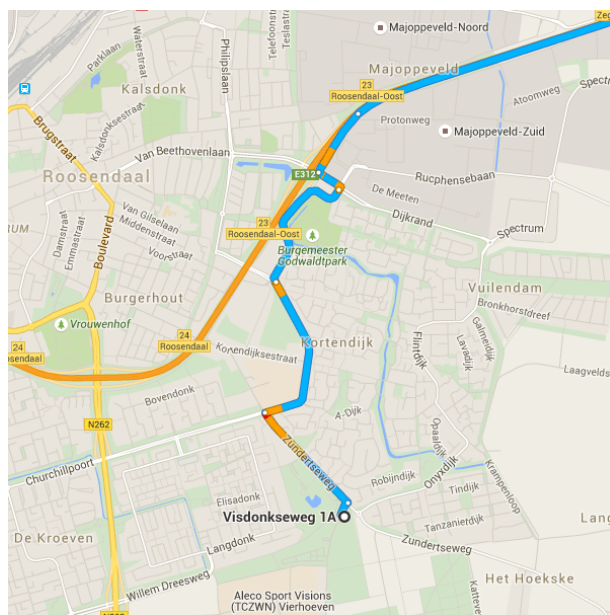

Routebeschrijving van Visdonkseweg 1A naar Domineespad 14

o Visdonkseweg 1A

4707 PE Roosendaal

Ga de A58 op vanaf de Zundertseweg, Burgemeester Schneiderlaan en Takspui

3,2 km / 7 min.

- ↑ 1. Vertrek in noordoostelijke richting op de Visdonkseweg naar Zundertseweg
84 m
- ↶ 2. Sla linksaf naar Zundertseweg
700 m
- ↷ 3. Sla rechtsaf naar Burgemeester Schneiderlaan
1,0 km
- ↷ 4. Sla rechtsaf naar Takspui
850 m
- ↶ 5. Sla linksaf naar Van Beethovenlaan
180 m
- ↑ 6. Sla rechtsaf en voeg in op de A58 richting Breda
400 m

Ga verder op de A58. Neem de E312 naar de Provincialeweg/N269 in Hilvarenbeek

Kaartgegevens ©2015 GeoBasis-DE/BKG (©2009) Google

7. Voeg in op A58
16,8 km
8. Houd rechts aan bij het knooppunt 16-Breda-Knooppunt Princeville en volg de borden E19/E312/A16/A58 richting Breda/Tilburg/Eindhoven/Antwerpen
6,7 km
9. Houd rechts aan bij het knooppunt Knooppunt Galder en volg de borden E312/A58 richting Tilburg/Eindhoven/Breda-oost/A27
1,4 km
10. Weg vervolgen naar A27/A58/E312
Ga verder op de A58/E312
25,8 km
11. Houd rechts aan bij de splitsing, blijf op A58/E312 en volg de borden Hilvarenbeek/Tilburg-Oost/Eindhoven/N269
500 m
12. Neem afslag 10-Hilvarenbeek naar N269 richting Hilvarenbeek/Tilburg-Oost/Beekse Bergen
500 m
13. Sla rechtsaf naar N269
4,5 km

Ga verder op de Provincialeweg/N269. Neem de N395, Kuikseindseweg, Stroomkesberg, Ellenbroek en Grootakker naar de Domineespad in Duizel

23,1 km / 25 min.

14. Neem op de rotonde de 2e afslag naar Provincialeweg/N269
2,0 km
15. Neem de oprit naar N269 richting Esbeek/Reusel
400 m
16. Sla linksaf naar Beekseweg/Diessenseweg/N395
Ga verder op de N395
7,7 km