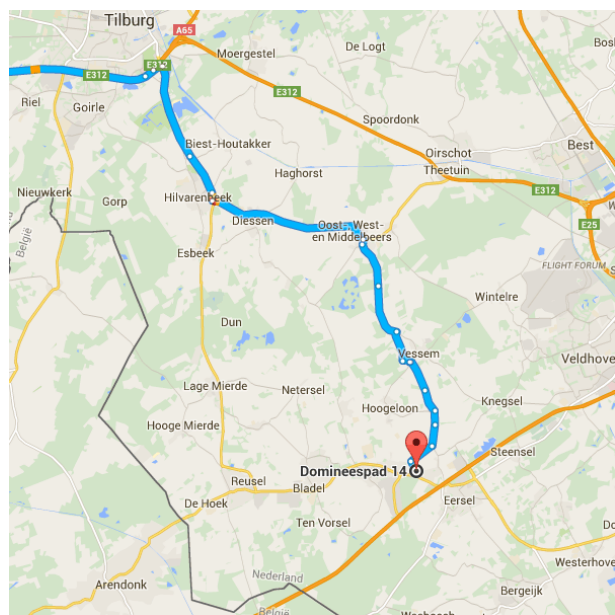

Routebeschrijving van Visdonkseweg 1A naar Domineespad 14

o Visdonkseweg 1A

4707 PE Roosendaal

Ga de A58 op vanaf de Zundertseweg, Burgemeester Schneiderlaan en Takspui

3,2 km / 7 min.

- ↑ 1. Vertrek in noordoostelijke richting op de Visdonkseweg naar Zundertseweg
84 m
- ↶ 2. Sla linksaf naar Zundertseweg
700 m
- ↷ 3. Sla rechtsaf naar Burgemeester Schneiderlaan
1,0 km
- ↷ 4. Sla rechtsaf naar Takspui
850 m
- ↶ 5. Sla linksaf naar Van Beethovenlaan
180 m
- ↑ 6. Sla rechtsaf en voeg in op de A58 richting Breda
400 m

Ga verder op de A58. Neem de E312 naar de Provincialeweg/N269 in Hilvarenbeek

Kaartgegevens ©2015 GeoBasis-DE/BKG (©2009) Google

7. Voeg in op A58
16,8 km
8. Houd rechts aan bij het knooppunt 16-Breda-Knooppunt Princeville en volg de borden E19/E312/A16/A58 richting Breda/Tilburg/Eindhoven/Antwerpen
6,7 km
9. Houd rechts aan bij het knooppunt Knooppunt Galder en volg de borden E312/A58 richting Tilburg/Eindhoven/Breda-oost/A27
1,4 km
10. Weg vervolgen naar A27/A58/E312
Ga verder op de A58/E312
25,8 km
11. Houd rechts aan bij de splitsing, blijf op A58/E312 en volg de borden Hilvarenbeek/Tilburg-Oost/Eindhoven/N269
500 m
12. Neem afslag 10-Hilvarenbeek naar N269 richting Hilvarenbeek/Tilburg-Oost/Beekse Bergen
500 m
13. Sla rechtsaf naar N269
4,5 km

Ga verder op de Provincialeweg/N269. Neem de N395, Kuikseindseweg, Stroomkesberg, Ellenbroek en Grootakker naar de Domineespad in Duizel

23,1 km / 25 min.

14. Neem op de rotonde de 2e afslag naar Provincialeweg/N269
2,0 km
15. Neem de oprit naar N269 richting Esbeek/Reusel
400 m
16. Sla linksaf naar Beekseweg/Diessenseweg/N395
Ga verder op de N395
7,7 km