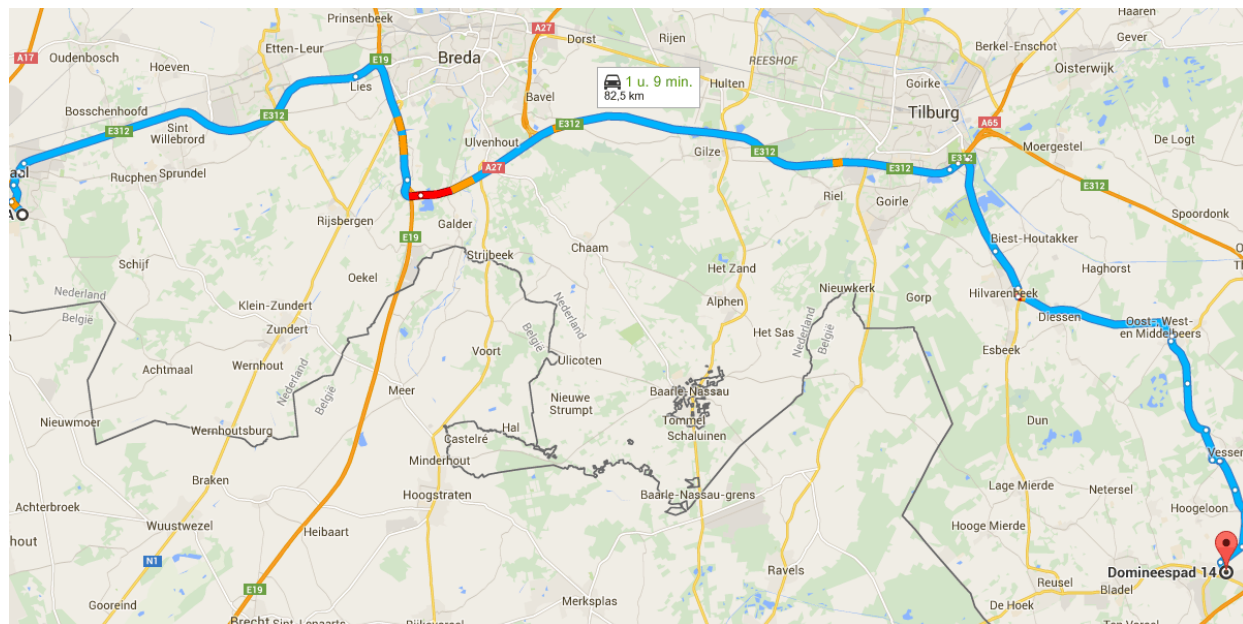

Routebeschrijving van Visdonkseweg 1A naar Domineespad 14

o Visdonkseweg 1A

4707 PE Roosendaal

Ga de A58 op vanaf de Zundertseweg, Burgemeester Schneiderlaan en Takspui

3,2 km / 7 min.

- ↑ 1. Vertrek in noordoostelijke richting op de Visdonkseweg naar Zundertseweg
84 m
- ↶ 2. Sla linksaf naar Zundertseweg
700 m
- ↷ 3. Sla rechtsaf naar Burgemeester Schneiderlaan
1,0 km
- ↷ 4. Sla rechtsaf naar Takspui
850 m
- ↶ 5. Sla linksaf naar Van Beethovenlaan
180 m
- ↑ 6. Sla rechtsaf en voeg in op de A58 richting Breda
400 m

Ga verder op de A58. Neem de E312 naar de Provincialeweg/N269 in Hilvarenbeek

Kaartgegevens ©2015 GeoBasis-DE/BKG (©2009) Google

7. Voeg in op A58
16,8 km
8. Houd rechts aan bij het knooppunt 16-Breda-Knooppunt Princeville en volg de borden E19/E312/A16/A58 richting Breda/Tilburg/Eindhoven/Antwerpen
6,7 km
9. Houd rechts aan bij het knooppunt Knooppunt Galder en volg de borden E312/A58 richting Tilburg/Eindhoven/Breda-oost/A27
1,4 km
10. Weg vervolgen naar A27/A58/E312
Ga verder op de A58/E312
25,8 km
11. Houd rechts aan bij de splitsing, blijf op A58/E312 en volg de borden Hilvarenbeek/Tilburg-Oost/Eindhoven/N269
500 m
12. Neem afslag 10-Hilvarenbeek naar N269 richting Hilvarenbeek/Tilburg-Oost/Beekse Bergen
500 m
13. Sla rechtsaf naar N269
4,5 km

Ga verder op de Provincialeweg/N269. Neem de N395, Kuikseindseweg, Stroomkesberg, Ellenbroek en Grootakker naar de Domineespad in Duizel

23,1 km / 25 min.

14. Neem op de rotonde de 2e afslag naar Provincialeweg/N269
2,0 km
15. Neem de oprit naar N269 richting Esbeek/Reusel
400 m
16. Sla linksaf naar Beekseweg/Diessenseweg/N395
Ga verder op de N395
7,7 km